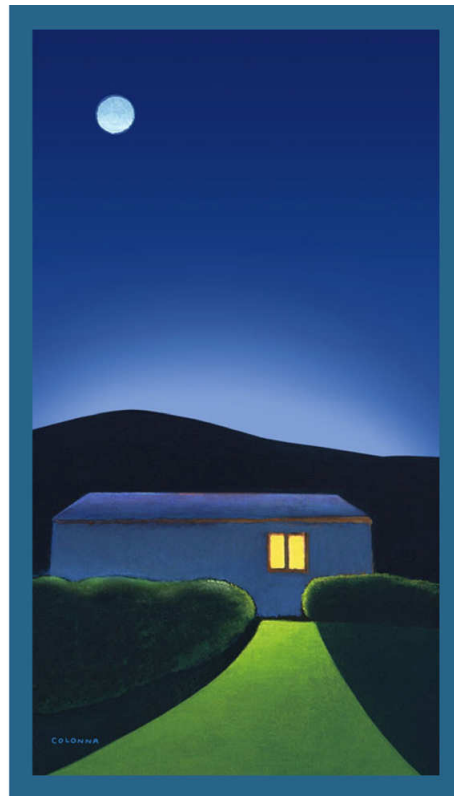

Via Besso
Edificio privato
GIORNONOTE • #partico
cm. 100x140

Via Roma angolo via Besso
Edificio privato
GIORNONOTE • #sentiero
cm. 145x79

Piazza del Popolo
Palazzo Municipale
GIORNONOTE • L'abero
ogni opera cm. 120x100

Via Bergamaschino
Scuola Media Statale
GIORNONOTE • Quand'perchédove
ogni opera cm. 90x120

Castello Colari
GIORNONOTE • Inganno
cm. 66x120

Piazza Cardinal Colari
Casa Parrocchiale
GIORNONOTE • Fuga in Egitto
cm. 90x200

Piazza Cardinal Callori - Belvedere
Fianco della Casa Parrocchiale
GIORNONOTE • La casa
cm. 100x143

Via Roma
Edificio privato
GIORNONOTE • Il cane e l'agnello
cm. 100x200

Piazza Cardinal Cilloni
Chiesa Parrocchiale di San Bartolomeo
GIORNONOTE • La lettera
cm. 100x70