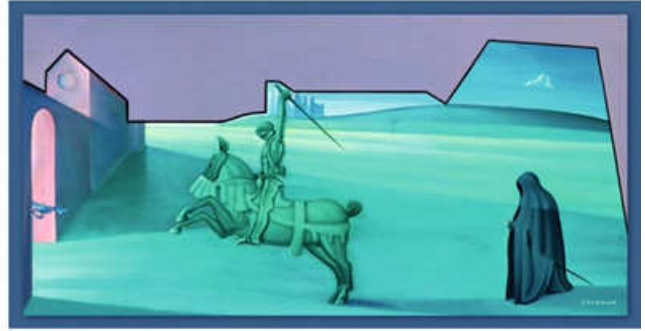

Via Besso
Edificio privato
GIORNONOTE • #partico
cm. 100x140

Via Roma angolo via Besso
Edificio privato
GIORNONOTE • #sentiero
cm. 145x79

Piazza del Popolo
Palazzo Municipale
GIORNONOTE • L'abero
ogni opera cm. 120x100

Via Bergamaschino
Scuola Media Statale
GIORNONOTE • Quand'perchédove
ogni opera cm. 90x120

Castello Colari
GIORNONOTE • Inganno
cm. 66x120

Piazza Cardinal Colari
Casa Parrocchiale
GIORNONOTE • Fuga in Egitto
cm. 90x200